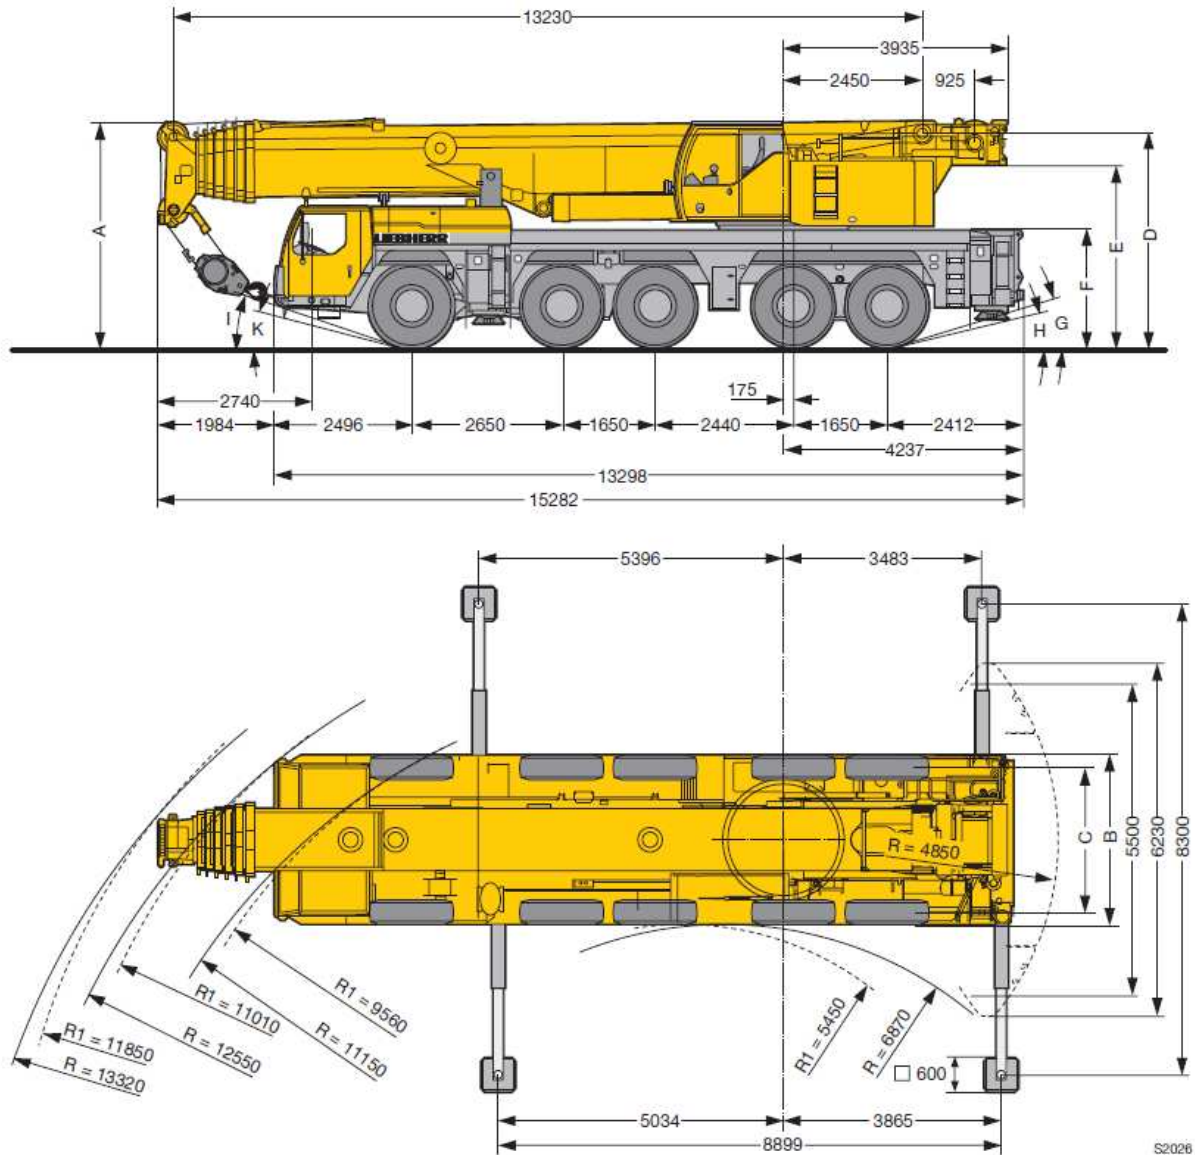

Autokran AT220 inkl. Spitze 1120

Weitere Informationen erhalten Sie unter:

☎ 0 79 51 / 2 97 93 - 20
 📠 0 79 51 / 2 97 93 - 29

www.roll-kran-buehne.de
info@roll.cr

365 Tage – Tag und Nacht für Sie bereit!

Wir arbeiten ausschließlich gemäß den Ihnen bekannten allgemeinen Geschäftsbedingungen für Schwertransporte und Kranarbeiten sowie den allgemeinen Geschäfts- und Vermietungsbedingungen für Arbeitsbühnen.

TÜV CERT
 DIN EN ISO 9001:2000
 Zertifikat: 01 100 030426

Maße und technische Daten

A	B	C	D	E	F	G	H
4000	3000	2551	3754	3189	2050	17°	14°

Weitere Informationen erhalten Sie unter:

☎ 0 79 51 / 2 97 93 - 20