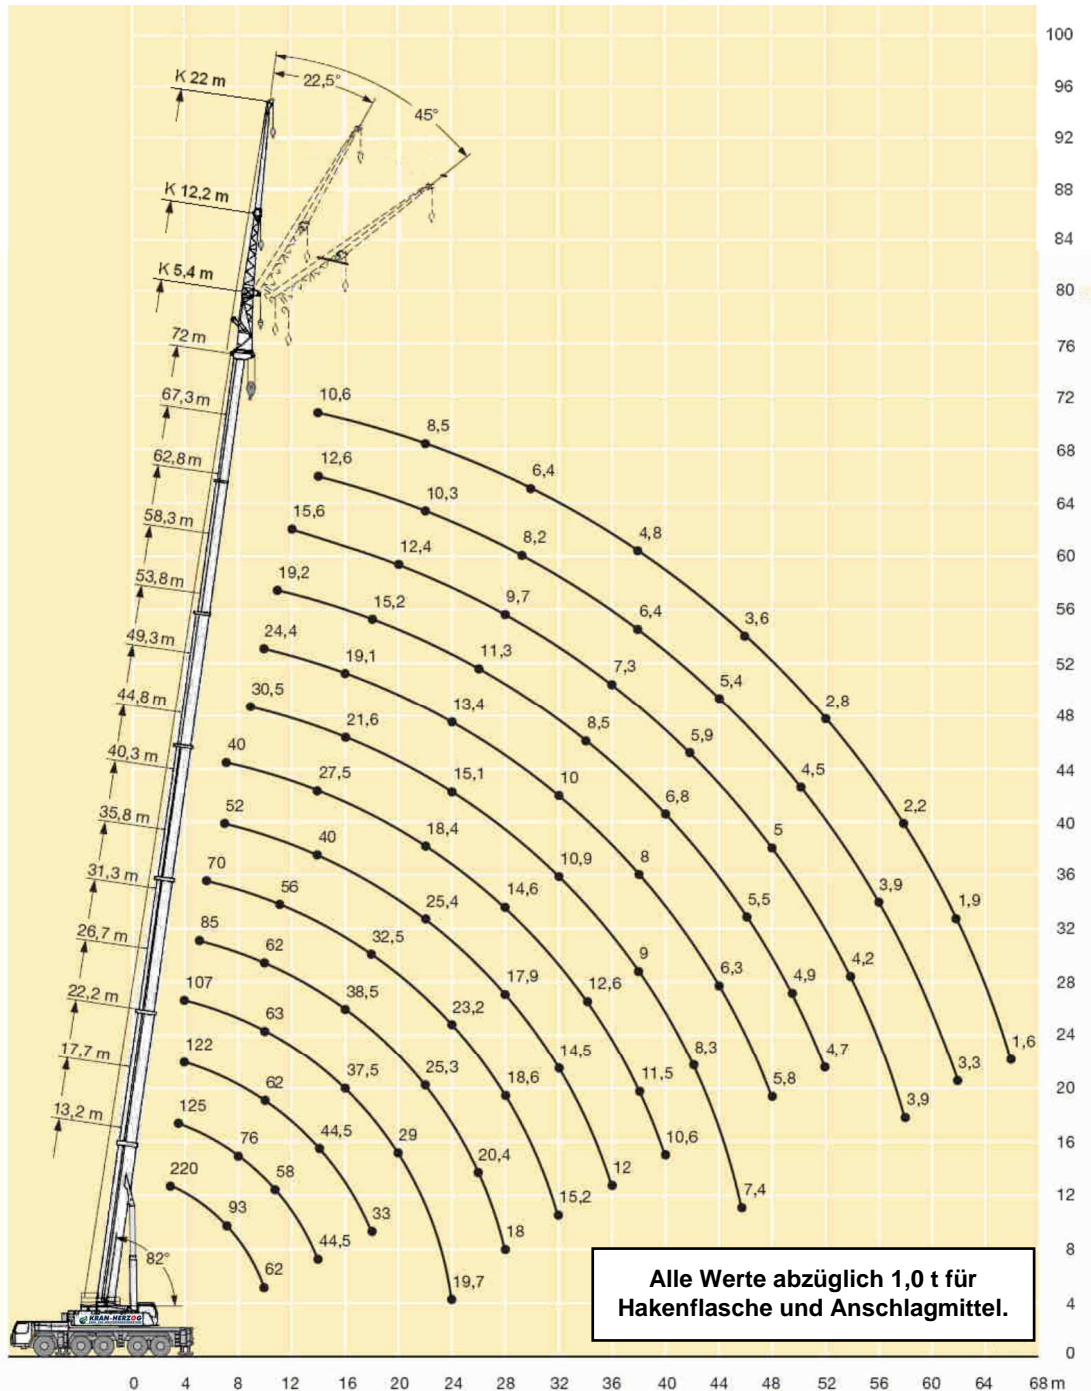

Autokran AT220 inkl. Spitze 1120

Weitere Informationen erhalten Sie unter:

☎ 0 79 51 / 2 97 93 - 20
 📠 0 79 51 / 2 97 93 - 29

www.roll-kran-buehne.de
info@roll.cr

365 Tage – Tag und Nacht für Sie bereit!

Wir arbeiten ausschließlich gemäß den Ihnen bekannten allgemeinen Geschäftsbedingungen für Schwertransporte und Kranarbeiten sowie den allgemeinen Geschäfts- und Vermietungsbedingungen für Arbeitsbühnen.

TÜV CERT
 DIN EN ISO 9001:2000
 Zertifikat: 01 100 030426

Maße und technische Daten

A	B	C	D	E	F	G	H
4000	3000	2551	3754	3189	2050	17°	14°

Weitere Informationen erhalten Sie unter:

☎ 0 79 51 / 2 97 93 - 20